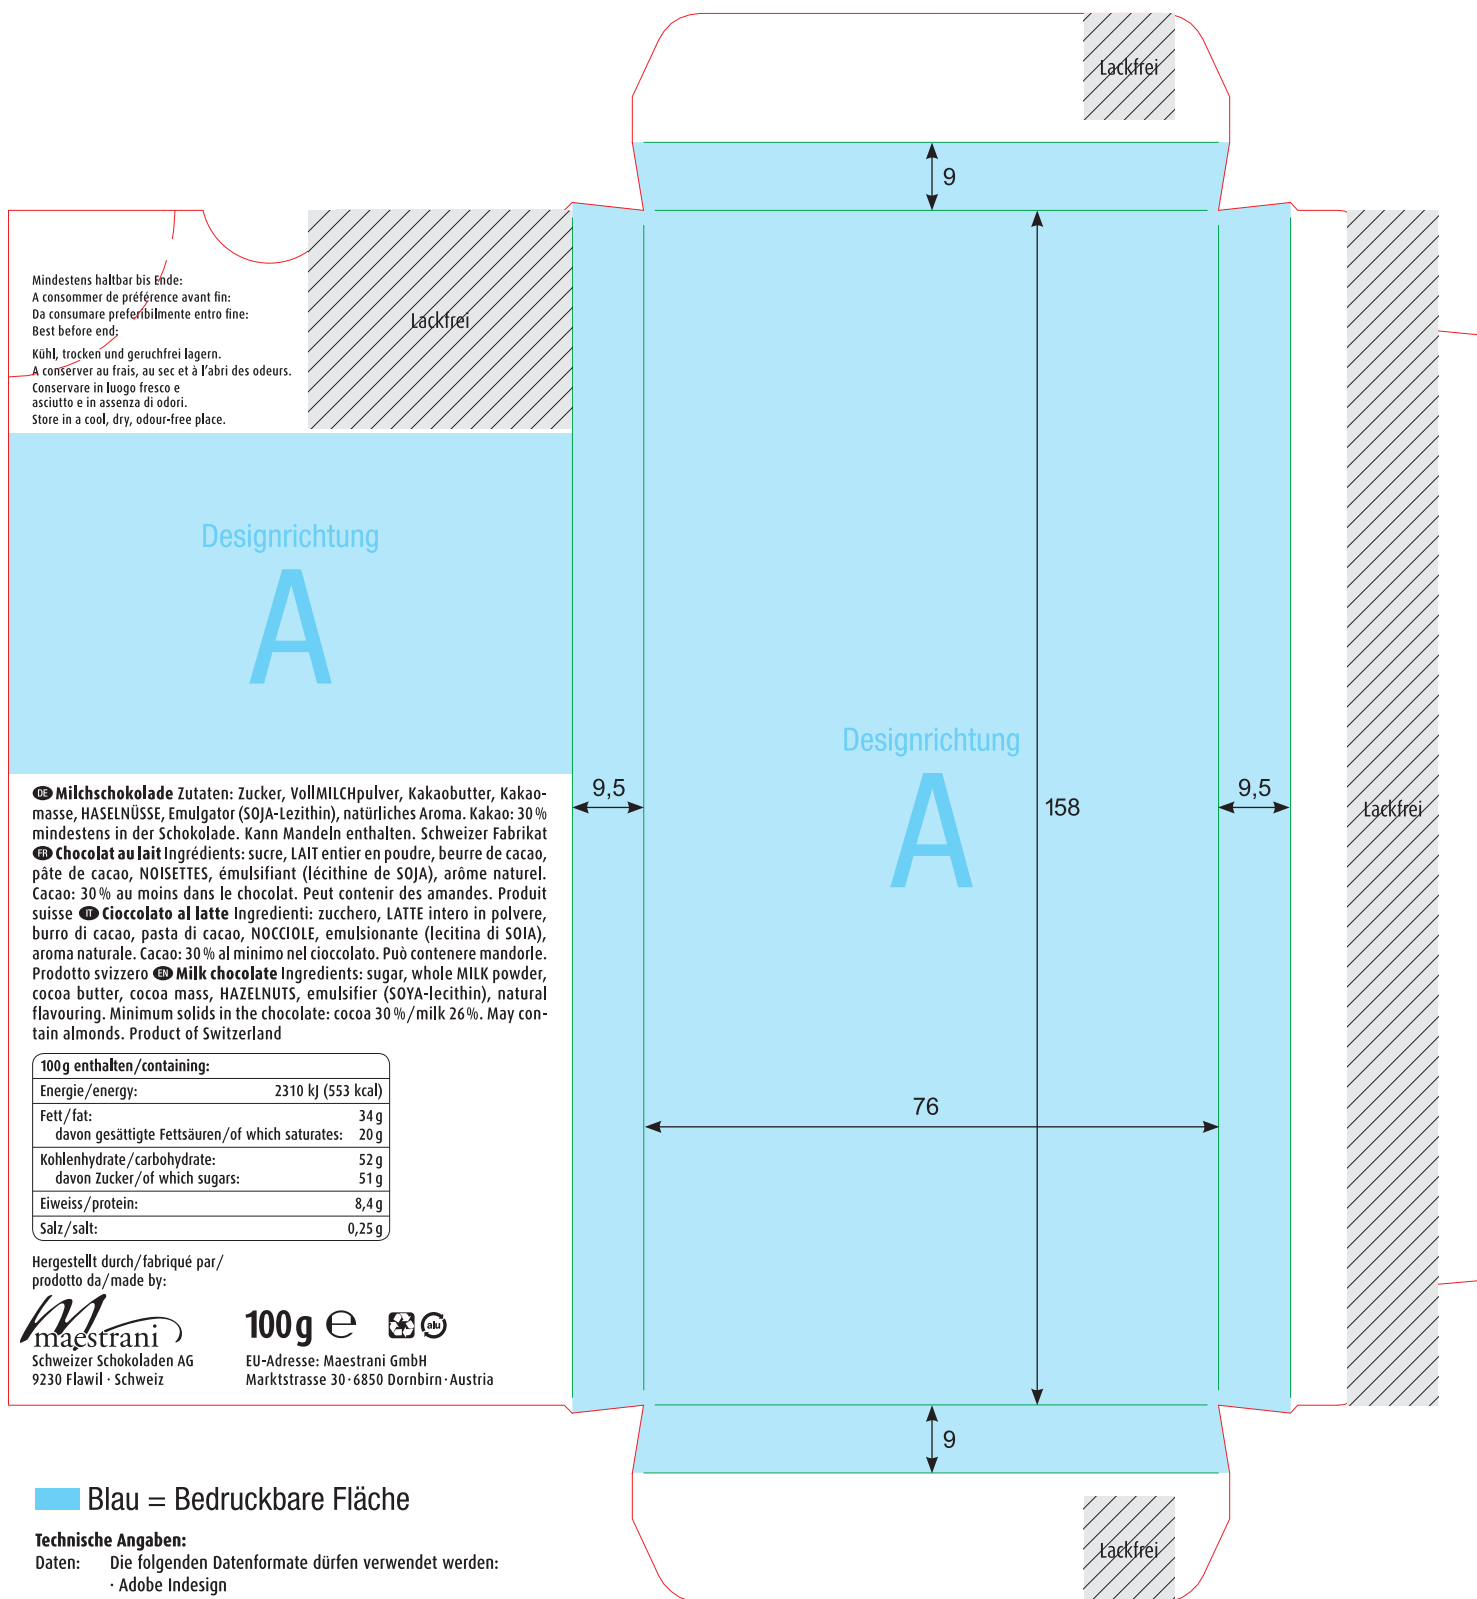

Etui 100g Tafel Hochformat

Blau = Bedruckbare Fläche

Technische Angaben:

Daten: Die folgenden Datenformate dürfen verwendet werden:

- Adobe Indesign
- Adobe Illustrator
- Druckfähiges PDF (Stanzriss auf eigener Ebene)

Farben: Alle verwendeten Farben müssen 4farbig Skala angelegt werden. Keine Sonderfarben.

Bilder:

- Mindest-Auflösung von 300 dpi.
- Maximale Bildskalierung 120 %
- Farbmodus: CMYK

Schriften: Schriften in Zeichenpfade umgewandelt.

Die im Musterriss enthaltenen Elemente dürfen nicht verändert werden.

Etui 100g Tafel Querformat

Technische Angaben:

- Daten:** Die folgenden Datenformate dürfen verwendet werden:
- Adobe Indesign
 - Adobe Illustrator
 - Druckfähiges PDF (Stanzriss auf eigener Ebene)
- Farben:** Alle verwendeten Farben müssen 4farbig Skala angelegt werden. Keine Sonderfarben.
- Bilder:**
- Mindest-Auflösung von 300 dpi.
 - Maximale Bildskalierung 120 %
 - Farbmodus: CMYK
- Schriften:** Schriften in Zeichenpfade umgewandelt.

Die im Musterriss enthaltenen Elemente dürfen nicht verändert werden.

Blau = Bedruckbare Fläche

Version: März 2019