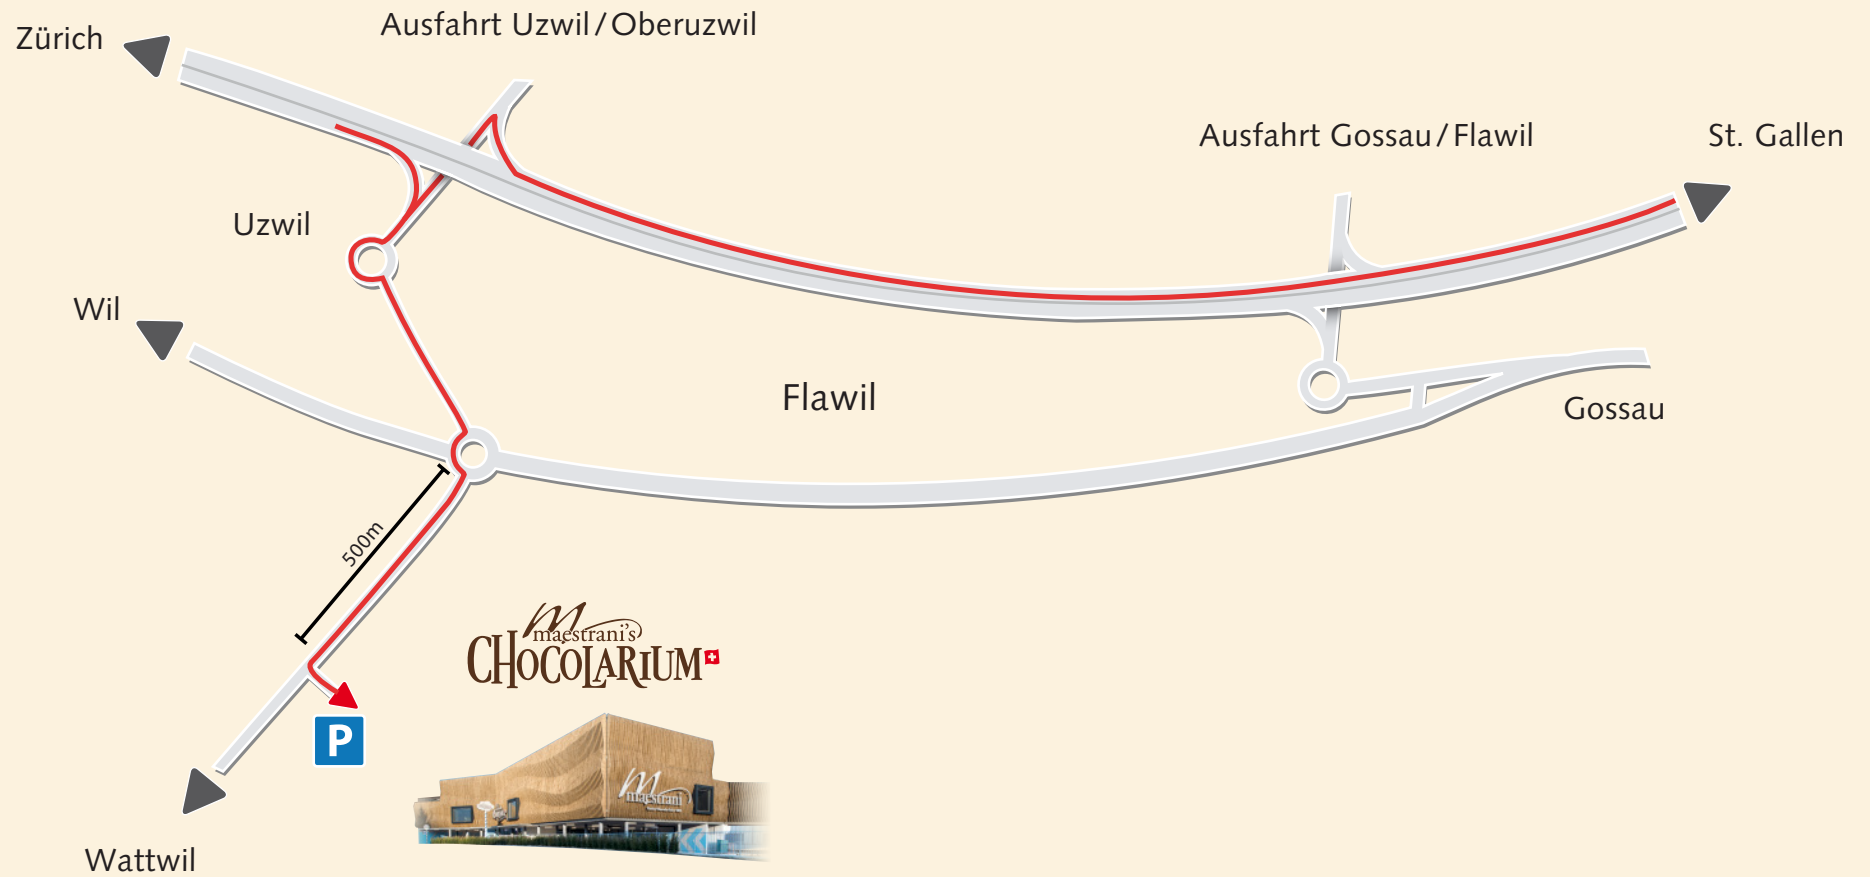

Anfahrtsplan

Maestrani
Schweizer Schokoladen AG
Toggenburgerstrasse 41
CH-9230 Flawil

T +41 71 228 38 11
F +41 71 228 38 00
info@maestrani.ch
www.maestrani.ch