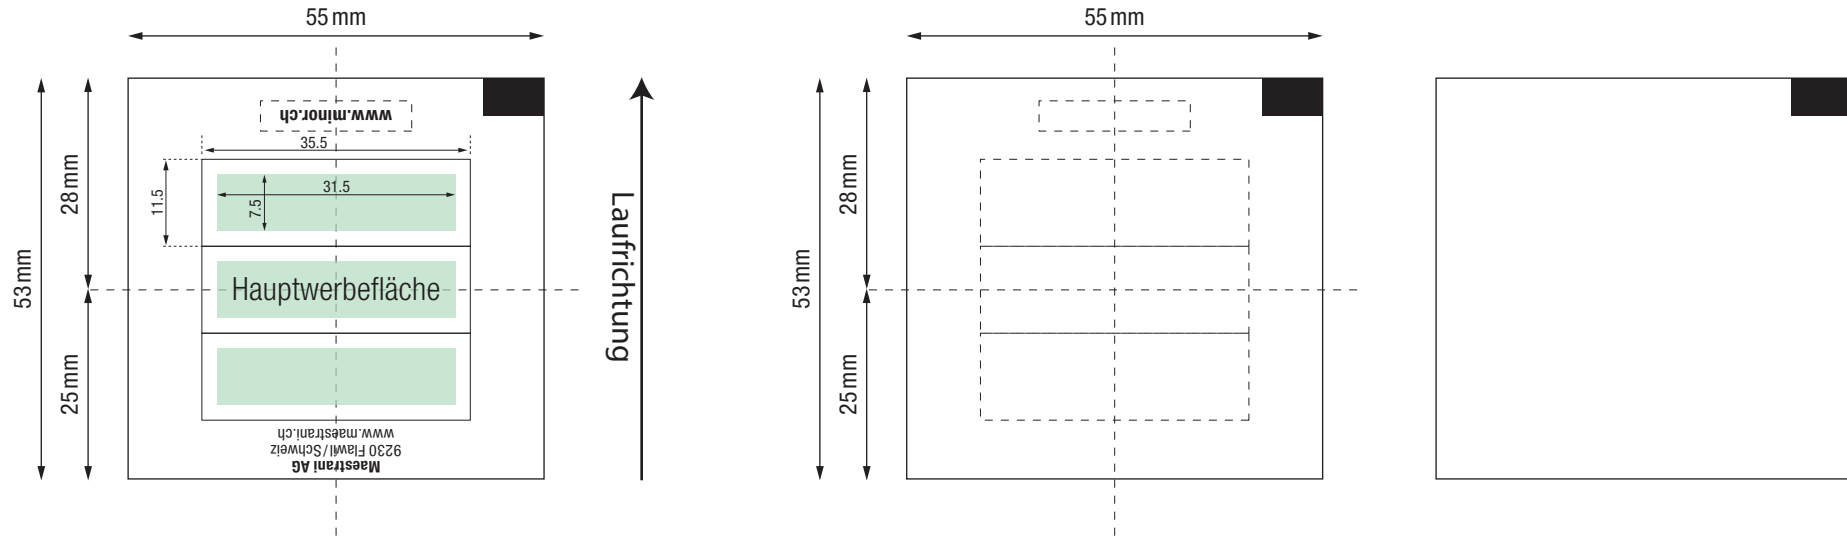

MINOR-ALU 5g (55 x 53 mm)

Kunde:

Hintergrund: Alu (unbedruckt) oder frei wählbare Farbe

Bedruckbarer Bereich

Verwendete Farben als Pantone:

Aufmachung auf Rollen				Wicklung Nr.	5
1.	2.	3.	4.	Quer <input checked="" type="checkbox"/> x	Längs <input type="checkbox"/>
5.	6.	7.	8.	Anzahl Etikett. auf 1 Rolle	<input type="text"/>
				Rollen Ø aussen	mm max. 300
				Kern Ø innen	mm 70