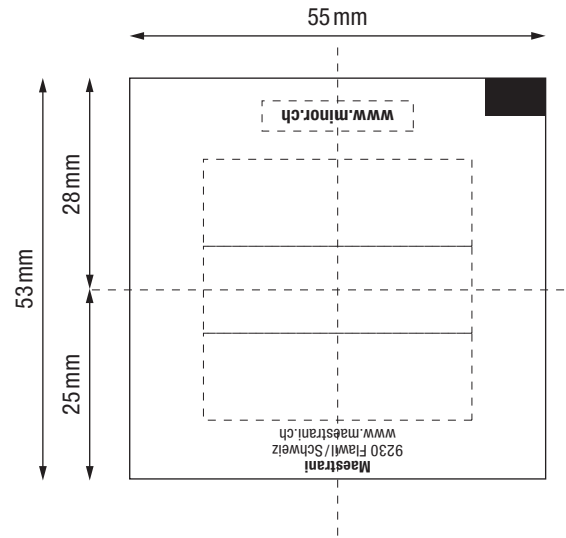

MINOR-ALU 5g (55 x 53 mm)

Kunde:

Hintergrund: Alu (unbedruckt) oder frei wählbare Farbe

Bedruckbarer Bereich

Verwendete Farben als Pantone:

Pantone: