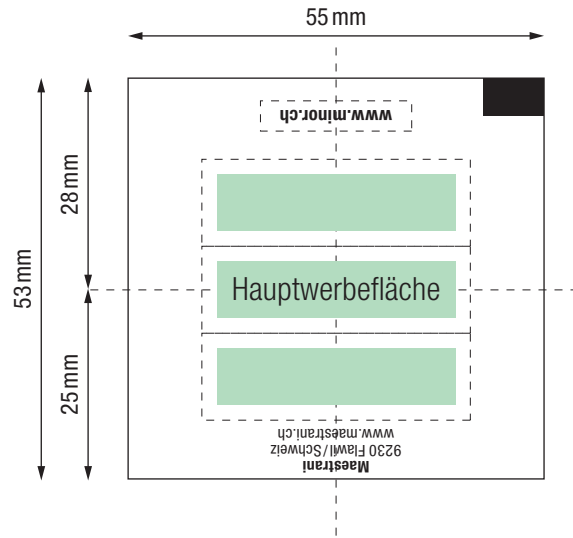

MINOR-ALU 5g (55 x 53 mm)

Kunde:

Hintergrund: Alu (unbedruckt) oder frei wählbare Farbe

Bedruckbarer Bereich

Verwendete Farben als Pantone:

Pantone: